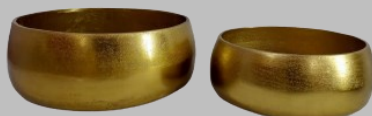

AD11205

Schale poliert Aluminium in 40 x 40 x 13 cm.  
Rand von 5 cm.

AD2711C

Fischstand in 35 x 30 x 20 cm.  
Aluminium mit Fuss in Holz

AD2511

Kerzenhalter Gross in 40 x 60 cm.  
Aluminiumbasis mit Glas

AD9079B Goldvase in 33 x 30 cm.

AD9079A Idem in 26 x 25 cm.

AD9081A Vase Aluminium Oval in 56 x 21 x 18 cm. Silberfinish

AD9081B Oval in 22 x 17 x 14 cm. Gold finish

AD9080A Bowl in 35 x 12 cm. Gold

AD9080B Idem in 28 x 10 cm.

AD1786/120S Vase Rotterdam Struktur in Höhe 120 cm. Braun.  
Rand 8 cm.