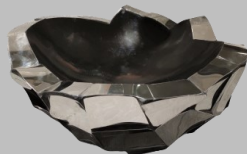

ADBE2030

Bowl Broken Egg in Edelstahl