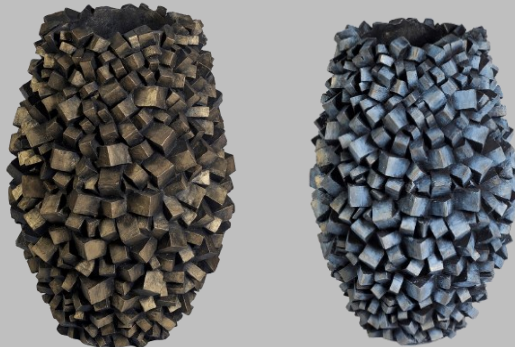

AD9079A Idem in 26 x 25 cm.

AD9081A Vase Aluminium Oval in 56 x 21 x 18 cm. Silberfinish

AD9081B Oval in 22 x 17 x 14 cm. Gold finish

AD9080A Bowl in 35 x 12 cm. Gold

AD9080B Idem in 28 x 10 cm.

AD1786/120S Vase Rotterdam Struktur in Höhe 120 cm. Braun.  
Rand 8 cm.

AD1786/60S Idem in Höhe 60 cm.

AD1787 Schale in 60 x 60 x 8 cm. auch in grün und schwarz

AD1788

Schale in 60 x 20 x 8 cm. auch in grün, grau, rot und schwarz

AD1793

Bowl in 35 x 15 cm. auch in braun, schwarz und grau

AD1789

Schale in 30 x 30 x 8 cm. Rand von 6 cm.  
Auch in schwarz, grün und braun

AD20129

Vase in Antik- und Eisfinish in 110 x 50 cm.

AD20125

Idem in Bowl in 75 x 54 cm. In Antik- und Eisfinish

AD20127

Vase in Antikgold Finish in 90 x 50 cm.