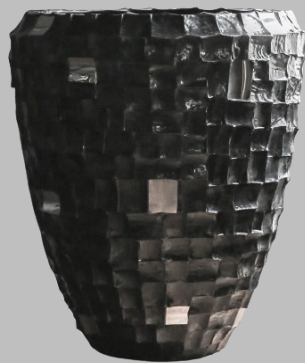

AD11534

Bowl Cheezane in 52 x 31 cm. Natur

In 42 x 25 cm.

AD100038

Vase Gladiator paraboloid concave schwarz  
Höhe 130 x Breite 110 cm.

AD1818

Vase Blacktab mit Edelstahl in 50 x 90 cm.

AD10517