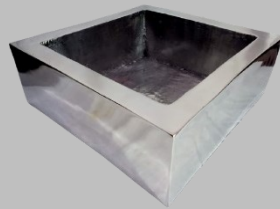

AD20137B

Bowl in Höhe 54 x 60 cm. Perlmutter und Lack in 2 Farben

AD20139

Oval in Höhe 29 x 90 cm. Perlmutter und Lack in 2 Farben  
Höhe innen ist 26 cm. Breite innen 20 und Länge innen von 85 cm.

AD160007

Schale in Eierschale und Lack in 2 Farben

AD1734

Oval in half eye design Muschelinlay in 90 x 30 x 32 cm.  
Rand von 6 cm.

AD1707/65

Bowl in half eye design in 65 x 35 cm. Rand 9 cm.

AD1707/100

Bowl in Y design in 100 x 60 cm. Rand 15 cm.

AD11205

Schale poliert Aluminium in 40 x 40 x 13 cm.  
Rand von 5 cm.

AD2711C

Fischstand in 35 x 30 x 20 cm.  
Aluminium mit Fuss in Holz

AD2511

Kerzenhalter Gross in 40 x 60 cm.  
Aluminiumbasis mit Glas

AD9079B Goldvase in 33 x 30 cm.

AD9079A Idem in 26 x 25 cm.

AD9081A Vase Aluminium Oval in 56 x 21 x 18 cm. Silberfinish

AD9081B Oval in 22 x 17 x 14 cm. Gold finish

AD9080A Bowl in 35 x 12 cm. Gold

AD9080B Idem in 28 x 10 cm.

AD1786/120S Vase Rotterdam Struktur in Höhe 120 cm. Braun.  
Rand 8 cm.