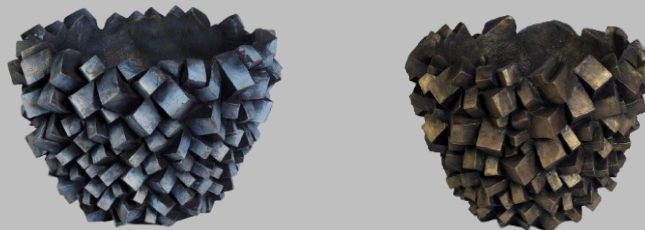

AD1789

Schale in 30 x 30 x 8 cm. Rand von 6 cm.  
Auch in schwarz, grün und braun

AD20129

Vase in Antik- und Eisfinish in 110 x 50 cm.

AD20125

Idem in Bowl in 75 x 54 cm. In Antik- und Eisfinish

AD20127

Vase in Antikgold Finish in 90 x 50 cm.