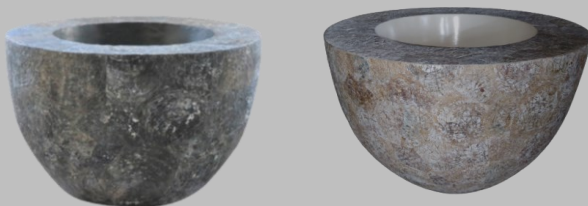

AD2007

Idem in Höhe 120 x 50 cm.

AD2009

Bowl in Warm White Mother of Pearl 60 x 40 cm.

AD2010

Oval in Warm White Mother of Pearl 68 x 20 cm.

AD 22560

Bowl Radica in 60 x 50 cm.

AD1760

Roots Bowl Penshell mit Edelstahl Rand in 65 x 40 cm.

AD1714A

Gefäss in 37 x 57 cm. Doppelwandig mit Rand von 9 cm.

AD1714N

Idem in Natur

AD230025

Schale in 27 x 18 cm. Blacklip mit Rand von 3 cm.