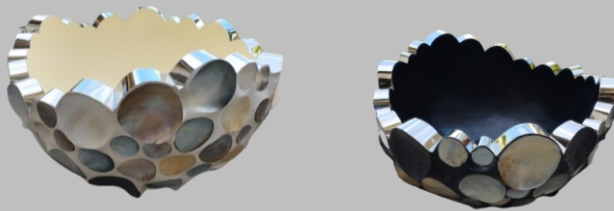

AD788356

Schale in 55 x 15 cm. Schwarz mit Blattgold

AD788394

Topf in H43 Breite 42 cm. In 4 Farben

K = Kupfer, MS = Medium Silber, LG = Light Gold und B = Braun

D788417

Bowl rund in 50 x 40 cm. In 4 Farben

AD2122GA

Idem in 55 x 55 cm.

AD2123G

Vase in Gold in 90 x 40 cm.

AD1433W

Lulu Vase in 37 x 90 cm. Weiss, Grau und Schwarz

AD1433H

Lulu Vase in Holz- und Steinfinish in 37 x 90 cm. in grau und braun

AD202311

Vase in gebundene Faser in 50 x 90 cm. Natur, Beige und Braun

AD398411

Moon Vase in 80 x 49 x 32 cm.  
Cracked shell mit Kupfer Rand

AD2010431

Vase in 72 x 33 cm. Cheeza natura

AD2210430

Idem in 110 x 50 cm. Mit Edelstahl Rand

AD11534

Bowl Cheezane in 52 x 31 cm. Natur

In 42 x 25 cm.

AD100038

Vase Gladiator paraboloid concave schwarz  
Höhe 130 x Breite 110 cm.

AD1818

Vase Blacktab mit Edelstahl in 50 x 90 cm.

AD10517